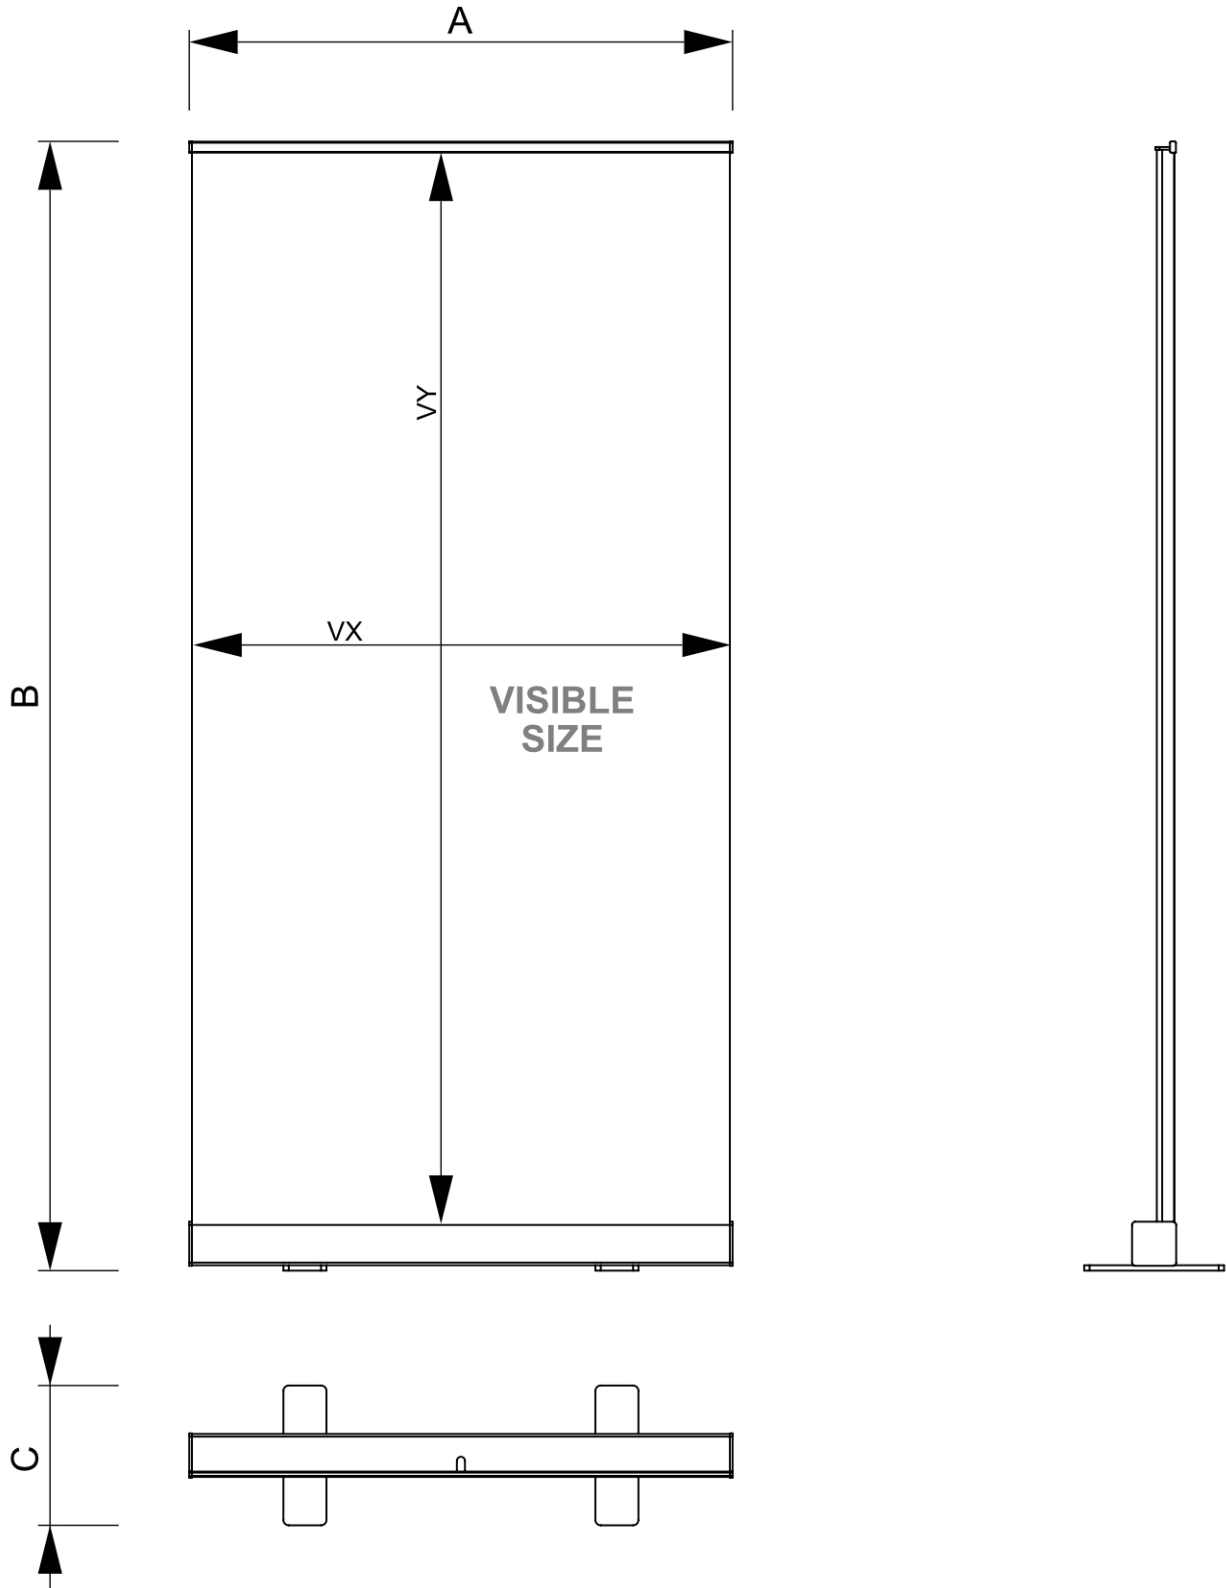

PRODUKT ARKUSZ

Roll-Banner Challenger Next 100 x 200 cm

RBCHN100

- Roll-Banner Challenger Next 100 x 200 cm 2 Nogi
- Najczęściej stosowana wysokość 200 cm
- Czarne plastikowe zaślepki boczne

PRODUKT ARKUSZ

Roll-Banner Challenger Next 100 x 200 cm

RBCHN100

PRODUKT ARKUSZ

Roll-Banner Challenger Next 100 x 200 cm

RBCHN100

PODSTAWOWE INFORMACJE

| SKU | Sizes (mm) (A x B x C) | Format (mm) | Widoczny rozmiar (mm) (VXxVY) | Rozstaw otworów (mm) (XxY) |
|----------|---------------------------|----------------|----------------------------------|-------------------------------|
| RBCHN100 | 1020 x 2080 x 310 | 1000 x 2000 mm | 1000 x 2000 mm | - |

| Orientacja | Weight (kg) |
|------------|-------------|
| Pionowy | 2,52 |

INFORMACJE O OPAKOWANIU

| Pakowanie 1 (mm) | Pakowanie 2 (mm) | Pakowanie 3 (mm) |
|---------------------|---------------------|---------------------|
| 1065 x 120 x 120 | - | - |